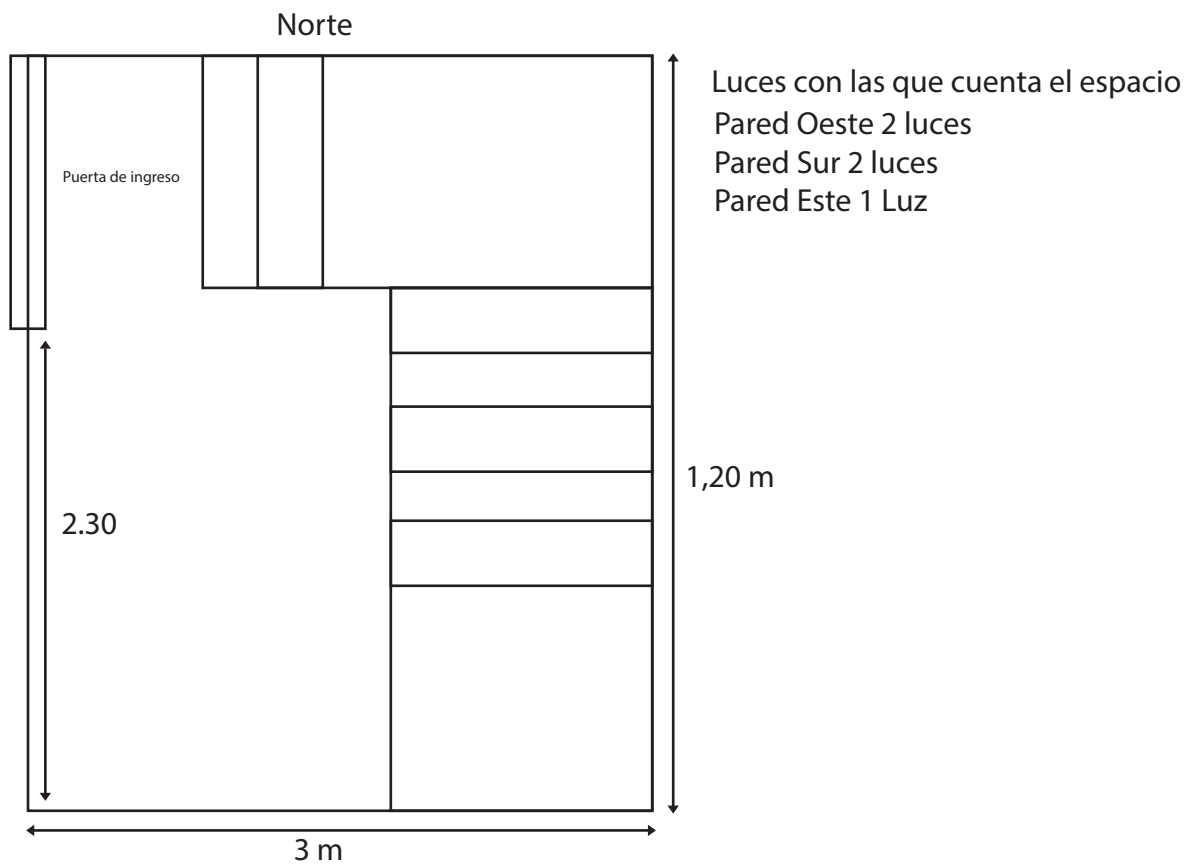

Espacio Confluencia  
Planta alta

- Luces con las que cuenta el espacio
- Pared Norte 4 luces
  - Pared Sur 3 luces
  - Pared Este 11 luces
  - Pared Oeste 12 luces
  - Centro del espacio fila Este 8 luces fijas
  - Centro del espacio fila Norte 10 luces

Altura de paredes y techo en bóveda

Espacio Confluencia  
Planta baja  
Altura 1.80

EL espacio cuenta con:  
29 plintos de tamaños variables (13 blancos y 16 negros)  
10 paneles blancos móviles (2,20 x 1.90m)  
Pantalla para proyector de 1.90 x 2.50 m