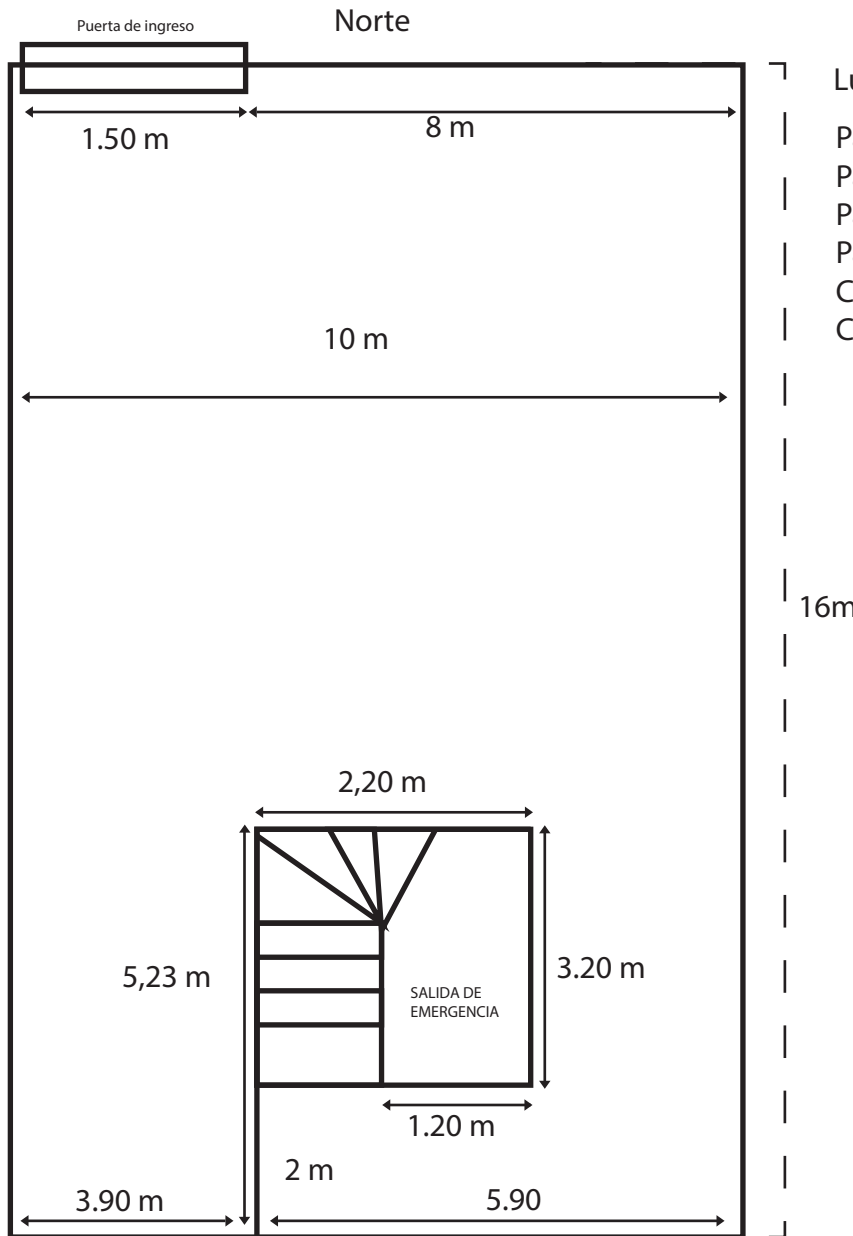

Espacio Confluencia  
Planta alta

- Luces con las que cuenta el espacio
- Pared Norte 4 luces
  - Pared Sur 3 luces
  - Pared Este 11 luces
  - Pared Oeste 12 luces
  - Centro del espacio fila Este 8 luces fijas
  - Centro del espacio fila Norte 10 luces

Altura de paredes y techo en bóveda

Espacio Confluencia  
Planta baja  
Altura 1.80

EL espacio cuenta con:  
29 plintos de tamaños variables (13 blancos y 16 negros)  
10 paneles blancos móviles (2,20 x 1.90m)  
Pantalla para proyector de 1.90 x 2.50 m