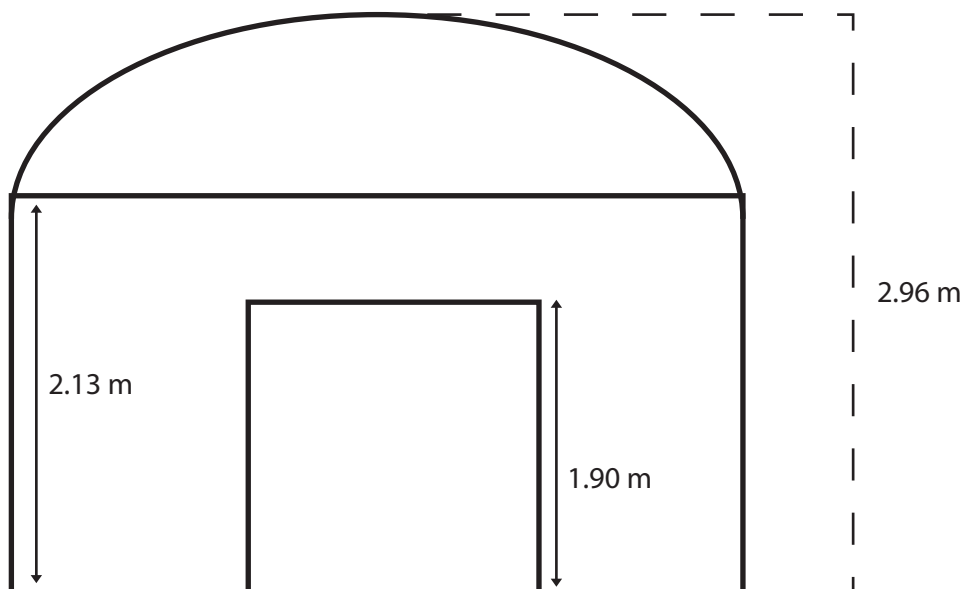

Espacio Confluencia  
Planta alta

- Luces con las que cuenta el espacio
- Pared Norte 4 luces
  - Pared Sur 3 luces
  - Pared Este 11 luces
  - Pared Oeste 12 luces
  - Centro del espacio fila Este 8 luces fijas
  - Centro del espacio fila Norte 10 luces

Altura de paredes y techo en bóveda

Espacio Confluencia  
Planta baja  
Altura 1.80

EL espacio cuenta con:  
29 plintos de tamaños variables (13 blancos y 16 negros)  
10 paneles blancos móviles (2,20 x 1.90m)  
Pantalla para proyector de 1.90 x 2.50 m